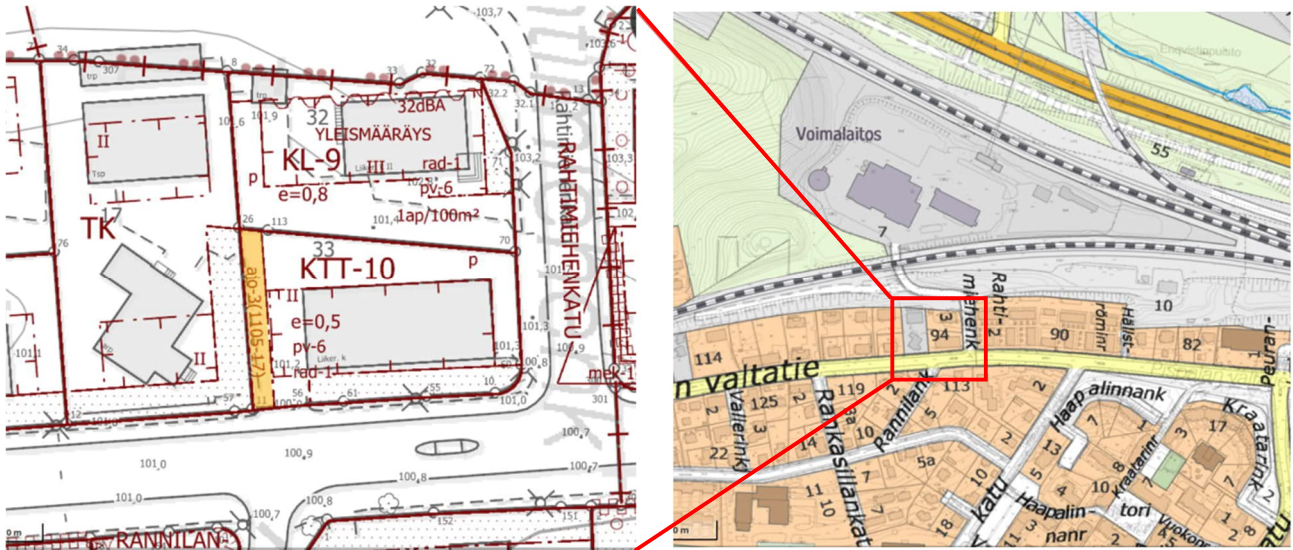

Liite Yla 31.1.2023

Nimistöasia: Tontin sisäisen ajoyhteyden nimeäminen Epilässä

Kartta vasemmalla: Nimettävä, ajoyhteytenä käytetty rasite on osoitettu kartalla keltaisella värillä. Rasitetta käytetään ajoyhteytenä sen länsipuoliselle tontille.